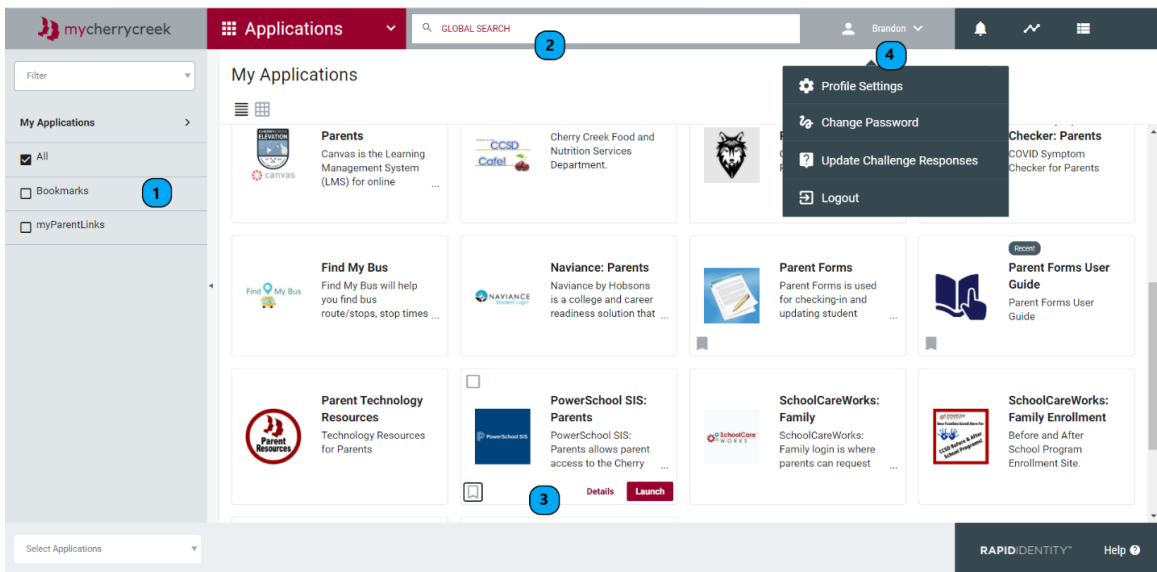

የወላጅ ፖርታል መመሪያዎች (አዲስ ፖርታል)

ወደ myCherryCreek ፖርት እንኳን ደህና መጡ፣ እባክዎ ወደ <https://my.cherrycreekschools.org> ወደ መግቢያው ገጽ ያመጣልዎታል። ከዚህ በታች የተዘረዘሩት እርምጃዎች በፖርታሉ ላይ ለመጓዝ ይረዳሉ፡-

- መግቢያ ገጽ

1. myCherryCreek የተጠቃሚ ስምዎን ያስገቡ
2. የሂሳብ እርዳታ (የይለፍ ቃል መልሶ ማመቻቸት ወይም አዲስ የወላጅ አካውንት መፍጠር) ካስፈለገዎት እባክዎ "NeedAccount Assistance" የሚለውን ሊንክ ይምረጡ

- የይለፍ ቃል ገጽ - እባክዎን የይለፍ ቃልዎን ያስገቡ እና "ሂድ" የሚለውን ይምረጡ

የወላጅ ፖርታል1ን መጠቀም። የእኔ መተግበሪያ ክልል

- ሁሉም ሁሉንም መተግበሪያዎች ያሳያል
- መለያ ምልክቶች ሁሉንም የመለያ መተግበሪያዎች ያሳያል
 - እነዚህም በ CCSD የተለጠፈ የመተግበሪያ ደብተር እንዲሁም የግለሰብ ተጠቃሚ ውሂብ ያካትታሉ
- myParentLinksለወላጆች ሁሉንም መተግበሪያዎች ያሳያል

2. ዓለም አቀፍ ፍለጋ

- በመግለጫው ውስጥ በስም ወይም ቁልፍ ቃላት መተግበሪያዎችን ለመፈለግ ያስችልዎታል

3. መተግበሪያ Tile - በክተት ላይ መምረጥ የምትችሉበቸው ብዙ አማራጮች/ቁምፊዎች አሉ

- ማስጀመር ቁልፍ – Launches መተግበሪያውን በአዲስ መስኮት ውስጥ

- አንዳንድ መተግበሪያዎች ለ ምርጥ ምልክት-ላይ ተሞክሮ ተጨማሪ የድር ፕላን ሊያስፈልግ ይችላል። ከዚህ በታች ልታዩው የምትችሉትን ነገር የሚያሳይ ምሳሌ አለ ። ሊንኩን መጨን እና ፕላንኩን ለመግጠም ወይም ያለ እርሱ ድረ ገጹ ላይ ለመቀጠል መመሪያዎቹን መከተል ትችላላችሁ። እንደገና መፈረም ያስፈልግሃል።

Bypass plugin and go directly to: [PowerSchool SIS: Parents](#)

- ዝርዝር መተግበሪያ - ስለ መተግበሪያ ተጨማሪ ዝርዝሮችን ለማሳየት የጎን ባር ይከፍታል። በተጨማሪም ከዚህ የጎን ባር ሊጀመር ይችላል
- መለያ ምልክት ቁልፍ - ሲመረጥ ለወደፊት ክፍለ ጊዜዎች መለያ ምልክት ሆኖ ያንን ማመልከቻ ያጠራቅማል, እናም ግራጫ መሙያ ያሳያል። በተጨማሪም የመለያ ምልክቱን ለማጥፋት ያንን ቁልፍ በድጋሚ መምረጥ ትችላላህ። ፐስዎርድ ያለው ምስል የመለያ ምልክት ምስል ምሳሌ ነው