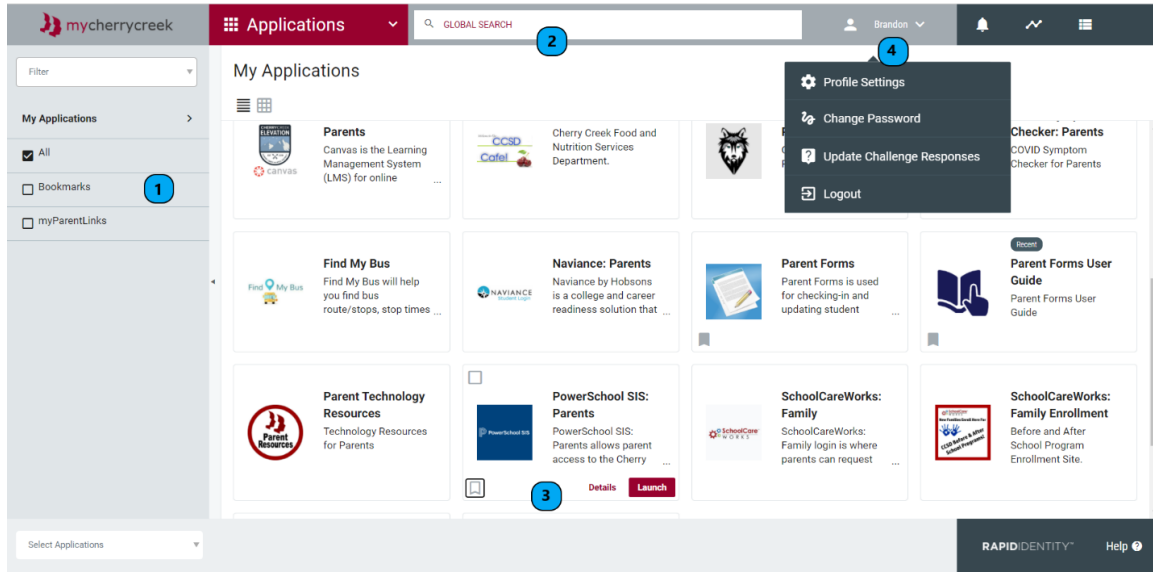

استخدام المدخل الأصيل 1. منطقة التطبيقات الخاصة بي

- الكل: يعرض جميع التطبيقات المتوفرة
- الإشارات المرجعية: تعرض جميع التطبيقات ذات الإشارات المرجعية
- وتشمل هذه التطبيقات المرجعية من قبل CCSD وكذلك المستخدم الفردي
- myParentLinks: يظهر جميع التطبيقات المتاحة للوالدين

2. البحث العالمي

- يسمح لك بالبحث عن التطبيقات حسب الاسم أو الكلمات الرئيسية ضمن الوصف

3. التطبيق بلاط -- هناك خيارات متعددة / أزرار يمكنك تحديد على البلاط

- زر التشغيل – إطلاق التطبيق في نافذة جديدة
- قد تتطلب بعض التطبيقات ملحق متصفح إضافي للحصول على أفضل تجربة تسجيل الدخول. وفيما يلي مثال على ما قد تراه. يمكنك النقر على الرابط واتباع التعليمات لتنشيط البرنامج المساعد أو الاستمرار في الموقع دون ذلك. ستحتاج فقط لتسجيل الدخول مرة أخرى.

A browser plugin is recommended for the best sign-on experience to this Application

Please note this plugin will not work on mobile devices. You may download the plugin for your computer browser [here](#)

- زر التفاصيل – يفتح شريطا جانبيا لعرض مزيد من التفاصيل حول أحد التطبيقات. يمكن أيضا أن تتطلق من هذا الشريط الجانبي
- Bookmark Button - عند تحديده، فإنه سيتم حفظ هذا التطبيق كعلامة مرجعية للجلسات المستقبلية، وسوف تظهر تبعية رمادية. يمكنك أيضا إلغاء تحديد هذا الزر مرة أخرى لإيقاف تشغيل الإشارة المرجعية. انه رمز أدناه هو مثال على رمز المرجعية:

4. منطقة ملفي الشخصي – انقر على اسمك لمشاهدة قائمة الملف الشخصي

- إعدادات الملف الشخصي – معلومات أساسية حول حسابك
- تغيير كلمة المرور – حدد هذا الخيار إذا كنت تريد تغيير كلمة المرور
- تحديث استجابات التحدي – غير مستخدمة للأباء
- تسجيل الخروج – يستخدم لتسجيل الخروج من جلسة عمل المدخل الحالي