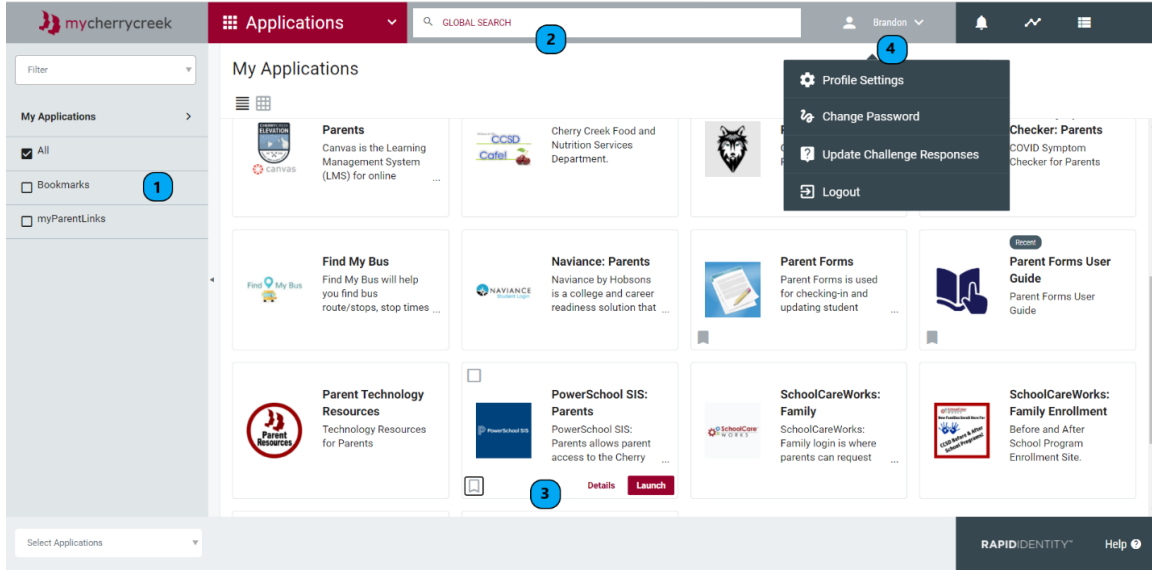

والدین پورٹل 1 کا استعمال کرتے ہوئے۔ میری ایپلی کیشنز ایریا

- تمام: تمام دستیاب ایپلی کیشنز دکھاتا ہے
- بک مارکس: تمام بک مارک ایپلی کیشنز دکھاتا ہے
- ان میں سی سی ایس ڈی کے ساتھ ساتھ انفرادی صارف کے ذریعہ نشان زد ایپلی کیشن بک مارک شامل ہیں

○ مائی پیرنٹ لنکس : والدین کے لئے دستیاب تمام ایپلی کیشنز دکھاتا ہے

2. عالمی تلاش

○ آپ کو تصریح کے اندر نام یا کلیدی الفاظ کے ذریعہ ایپلی کیشن تلاش کرنے کی اجازت دیتا ہے

3. ایپلی کیشن ٹائل - ٹائل پر متعدد اختیارات/بٹن ہیں جو آپ منتخب کر سکتے ہیں

○ لانچ بٹن - ایپلی کیشن کو ایک نئی ونڈو میں لانچ کریں

- کچھ ایپلی کیشنز کو بہترین سائن آن تجربے کے لئے اضافی براؤزر پلگ ان کی ضرورت پڑ سکتی ہے۔ ذیل میں آپ جو کچھ دیکھ سکتے ہیں اس کی ایک مثال ہے۔ آپ لنک پر کلک کر سکتے ہیں اور پلگ ان انسٹال کرنے یا اس کے بغیر سائنڈ پر جاری رکھنے کی ہدایات پر عمل کر سکتے ہیں۔ آپ کو صرف دوبارہ سائن آن کرنے کی ضرورت ہوگی۔

A browser plugin is recommended for the best sign-on experience to this Application

Please note this plugin will not work on mobile devices. You may download the plugin for your computer browser [here](#)

- تفصیلات بٹن - ایپلی کیشن کے بارے میں مزید تفصیلات دکھانے کے لیے ایک سائیڈ بار کھولتا ہے۔ اس سائیڈ بار سے بھی لانچ کیا جا سکتا ہے
- بک مارک بٹن - جب منتخب کیا جائے گا، یہ مستقبل کے سیشنز کے لئے بک مارک کے طور پر اس ایپلی کیشن کو محفوظ کرے گا، اور یہ ایک سرمنی بھراؤ دکھائے گا۔ آپ بک مارک بند کرنے کے لیے اس بٹن کو دوبارہ ڈی سلیکٹ بھی کر سکتے ہیں۔ ٹیوہ شبیہ نیچے بک مارک شبیہ کی ایک مثال ہے:

4. میرا پروفائل علاقہ - پروفائل مینیو دیکھنے کے لیے اپنے نام پر کلک کریں

- پروفائل سیٹنگیں - آپ کے اکاؤنٹ کے بارے میں بنیادی معلومات
- پاس ورڈ تبدیل کریں - اگر آپ اپنا پاس ورڈ تبدیل کرنا چاہتے ہیں تو یہ اختیار منتخب کریں
- چیلنج جوابات اپ ڈیٹ کریں - والدین کے لئے استعمال نہیں کیا جاتا
- لاگ آؤٹ - آپ کے موجودہ پورٹل سیشن سے لاگ آؤٹ کرنے کے لئے استعمال کیا جاتا ہے