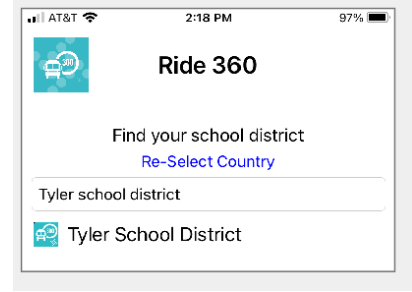

Wixii macluumaad ah ama taageero kasta, sida magaca hore iyo baasworka, su'aalaha barta joogsiga baska, ama wixii kale fadlan la xiriir waaxda gaadiidka degmada.

Raadi Degmadaada