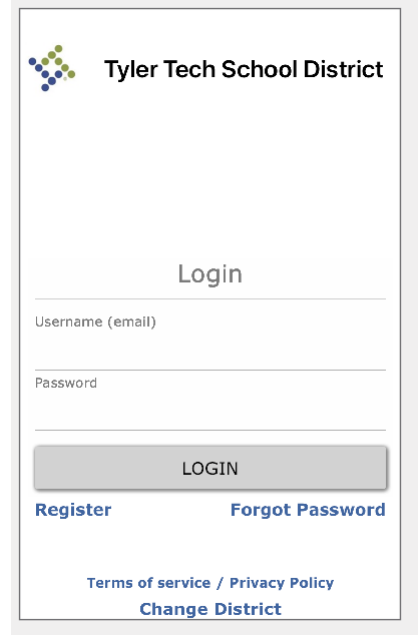

Galitaanka shaashada aabka