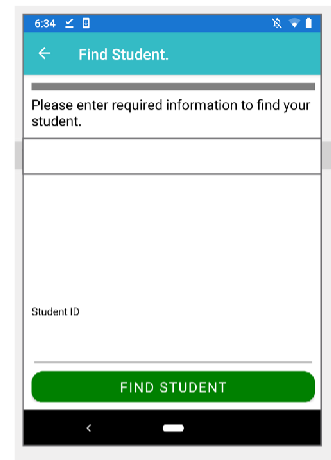

Raadi Ardaygaaga